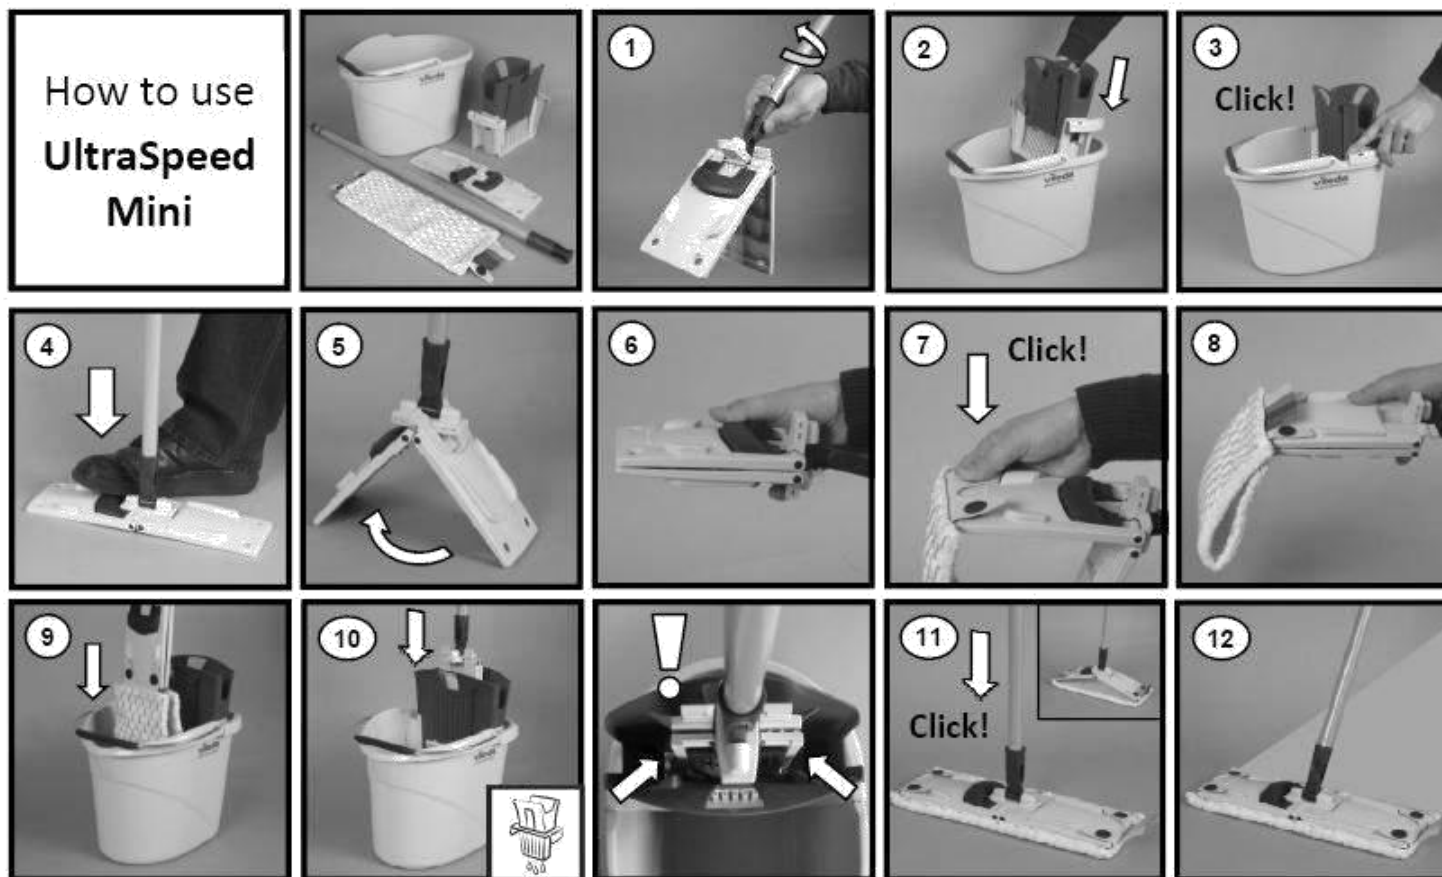

Un ejemplar en cada kit.