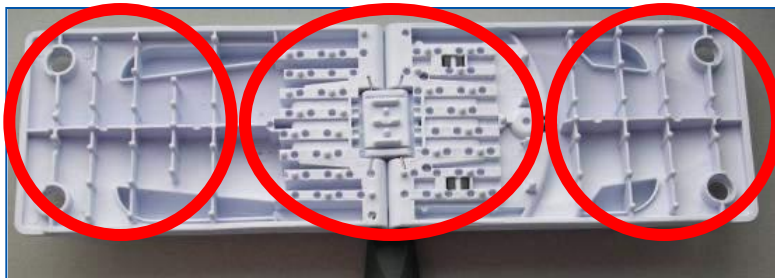

Descripción de los elementos

Cubo

- Diseño de consumo más actual que el “Cubo 10L escurridor” en color VP
- 10 L
- Logo Vileda Profesional
- Asa recubierta de zinc

Escurridor Biónico US mini + “Embudo”

Escurridor Biónico US mini + “Embudo”

- Embudo disponible en 4 colores
 - Estándar es azul
 - Otros colores bajo pedido
- Escurridor con principio biónico “FinRay”
- Fácil montaje

Principio de escurrido del “Escurreidor Biónico”

Fácil inserción en le escurridor
+
Escurreido sin esfuerzos

Gracias al principio “FinRay”...
Se ejerce presión también en los lados
de la mopa

Soporte Mop US mini

- Dimensiones:
 - Longitud: 34 cm
 - Ancho: 10 cm
- Peso: 200 g
- Áreas “Power zone” para mejor contacto mopa-superficie
- Anclaje basculante con muelles.