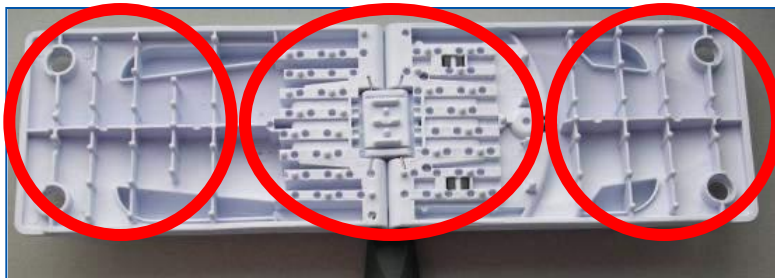

Soporte Mop US mini

- Dimensiones:
  - Longitud: 34 cm
  - Ancho: 10 cm
- Peso: 200 g
- Áreas “Power zone” para mejor contacto mopa-superficie
- Anclaje basculante con muelles.