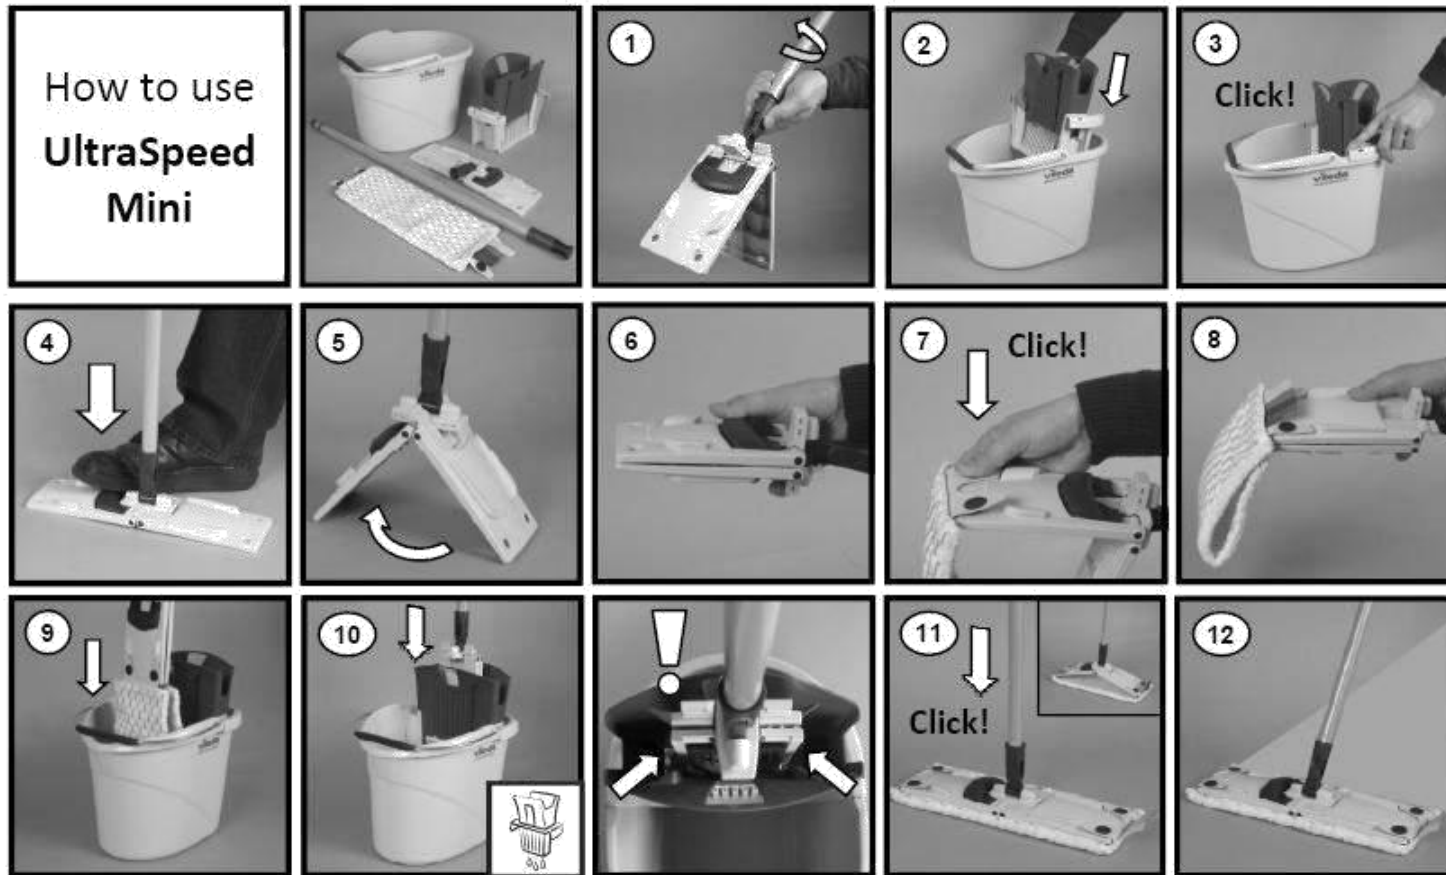

Un ejemplar en cada kit.